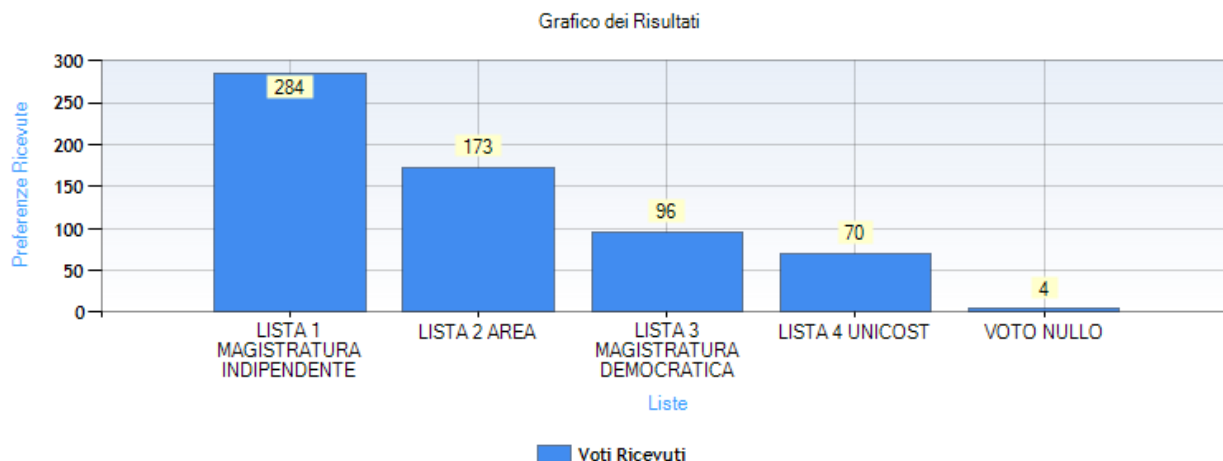

ANM

Scrutinio della votazione: Elezioni rinnovo Giunta Esecutiva Sezionale di Roma

Tipologia della votazione: su Liste

È consentito il voto sulla lista e sui candidati

Tipo di scrutinio: Segreto

Data di apertura votazione: 28/11/2021 9:00:15

Data di chiusura votazione: 30/11/2021 13:00:01

Numero totale di elettori: 929

Numero totale di elettori che hanno votato: 627

Numero totale di elettori che non hanno votato: 302

Affluenza totale degli elettori: 67,49 %

Risultati

Numero schede bianche: 0

Dettaglio delle preferenze espresse

Lista: LISTA 1 MAGISTRATURA INDIPENDENTE

Voti assegnati alla lista: 284

Candidato	Nato il	a	Preferenze ricevute
Luigi GUARINIELLO, Tribunale Roma			180
Giovanni SPINELLI, Tribunale Roma			167
Silvia SANTORO, Ministero Esteri			143
Clelia BUONOCORE, Tribunale Roma			60
Carlo LA SPERANZA, Procura Latina			60
Delio SPAGNOLO, Procura Roma			60
Alessandro PICCHI, Procura Frosinone			30

Lista: LISTA 2 AREA

Voti assegnati alla lista: 173

--	--	--	--

Candidato	Nato il	a	Preferenze ricevute
Emanuela ATTURA, Tribunale Roma			99
Roberto NESPECA, Tribunale Roma			89
Daniela RINALDI, Corte d'Appello Roma			80
Francesca Romana PUCCI, Tribunale Roma			64
Tommaso GIOVANNETTI, Procura Rieti			33